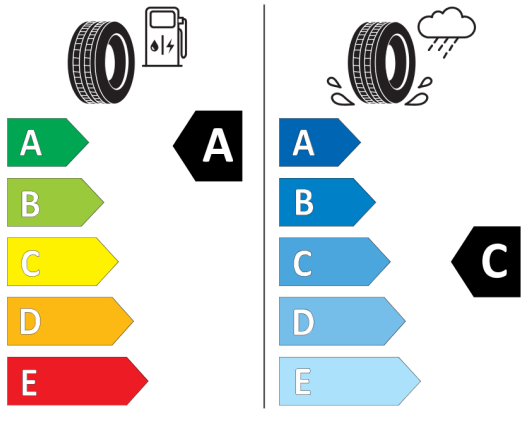

Etiquette pneumatiques correspondant aux trains avant/arrière.

KUMHO HS51 2278443
215/60R17 96 H C1

2020/740

*En raison des spécificités de production des véhicules, plusieurs étiquettes sont disponibles.